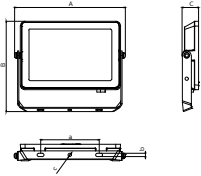

Essential SmartBright G4 LED Floodlight BVP150

Sıcaklık	
Ortam sıcaklığı aralığı	-40 - +50 °C
Kontroller ve Dim Etme	
Dim Edilebilir	Hayır
Kontrol arabirimi	-
Mekanik ve Muhafaza	
Muhafaza Malzemesi	Alüminyum döküm
Optik kapak/lens malzemesi	Temperlenmiş cam
Muhafaza Rengi	Siyah
Toplam uzunluk	276 mm
Genel genişlik	217 mm
Genel yükseklik	31 mm
Etkili projeksiyon alanı	0,032 m²
Boyutlar (Yükseklik x Genişlik x Derinlik)	31 x 217 x 276 mm

Başlangıç Performansı (IEC Uyumlu)	
Başlangıç renk türü	(0.313, 0.337) SDCM <6
Işık akısı toleransı	+/-10%
Güç tüketimi toleransı	+/-10%
Ürün Verileri	
Tam ürün kodu	871951453248999
Sipariş ürün adı	BVP150 LED63/CW PSU 70W SWB G2 GM
Sipariş kodu	53248999
Numeratör - Paket Başına Miktar	1
Numeratör - Büyük kutu başına paket sayısı	12
Malzeme numarası (12NC)	911401835283
Tam ürün adı	BVP150 LED63/CW PSU 70W SWB G2 GM
EAN/UPC - Kutu	8719514532724

Boyutlu çizim