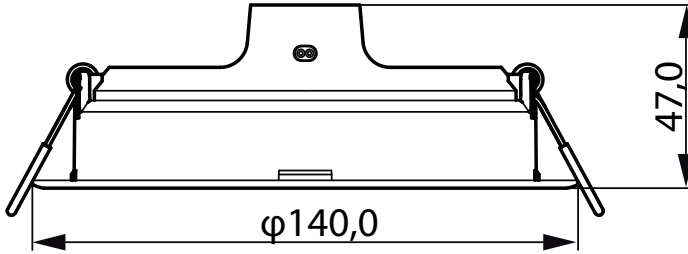

Meson Yukarıdan Aydınlatma

Net ağırlık	0,09 kg
Onay ve Uygulama	
Girişime Karşı Koruma Sınıfı	IP20 [Parmak korumalı]
Mekanik çarpışma koruma kodu	IK03 [0,3 J]
Koruma sınıfı IEC	Güvenlik sınıfı II
Garanti	2 yıl
Başlangıç Performansı (IEC Uyumlu)	
Başlangıç renk türü	(0.440, 0.403) RGO
Zaman İçindeki Performansı (IEC Uyumlu)	
Ortalama yararlı ömür L70B50	15.000 h

Ürün Verileri	
Tam ürün kodu	5946431E1
Sipariş ürün adı	59464 MESON 125 12.5W 30K WH recessed
Sipariş kodu	946431E1
Numeratör - Paket Başına Miktar	1
Numeratör - Büyük kutu başına paket sayısı	12
Malzeme numarası (12NC)	915005805701
Tam ürün adı	59464 MESON 125 12.5W 30K WH recessed
EAN/UPC - Kutu	8727900775044

Boyutlu çizim