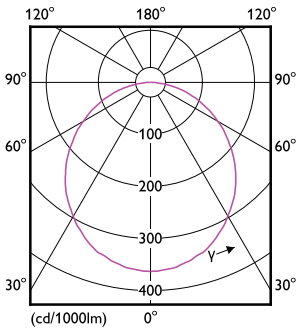

Fotometrik bilgi

Light Distribution Diagram - 59464 MESON 125 12.5W 30K WH recessed