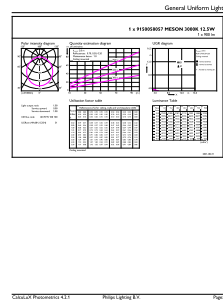

Fotometrik bilgi

General uniform lighting - 59464 MESON 125 12.5W 30K WH recessed