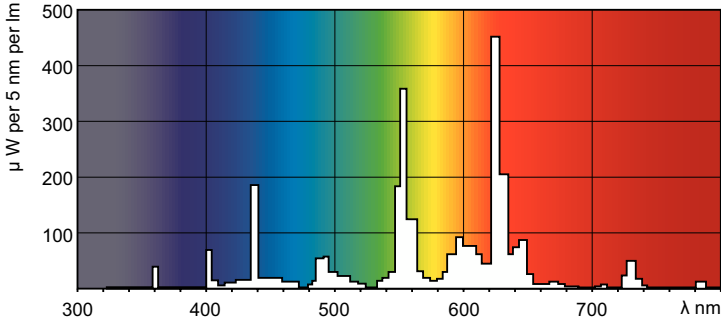

Ürün veri

Genel Bilgiler		Lamba Akımı (Nom)	
Kapak Tabanı	G13 [Medium Bi-Pin Fluorescent]	0,360 A	
Akış ölçüm referansı	Sphere	Kontroller ve Dim Etme	
%50 Arızaya Kadar Kullanım Ömrü (Nom)	15.000 h	Dim Edilebilir	Evet
Işık Teknik Ayrıntıları		Mekanik ve Muhafaza	
Renk Kodu	830 [CCT of 3000K]	Lamba Biçimi	T8 [26 mm (T8)]
Işık Akısı	1.350 lm	Onay ve Uygulama	
Renk Kodlaması	Sıcak Beyaz (WW)	Enerji Verimliliği Sınıfı	G
Renk Türü Koordinatı X (Nom)	0,44	Cıva (Hg) İçeriği (Nom)	1,7 mg
Renk Türü Koordinatı Y (Nom)	0,403	Enerji Tüketimi kWh/1000 sa	19 kWh
İlişkili Renk Sıcaklığı (Nom.)	3000 K	EPREL Kayıt Numarası	423360
Aydınlatma Verimi (nominal) (Nom)	75 lm/W	Ürün Verileri	
Renk oluşturma dizini (CRI)	82	Tam ürün kodu	871150063165740
Çalıştırma ve Elektrik		Sipariş ürün adı	MASTER TL-D Super 80 18W/830 1SL/25
Güç Tüketimi	18,2 W		

Fotometrik bilgi

Spectral Power Distribution Colour - MASTER TL-D Super 80 18W/830 1SL/25

Kullanım Ömrü

Life Expectancy Diagram - MASTER TL-D Super 80 18W/830 1SL/25

Life Expectancy Diagram - MASTER TL-D Super 80 18W/830 1SL/25