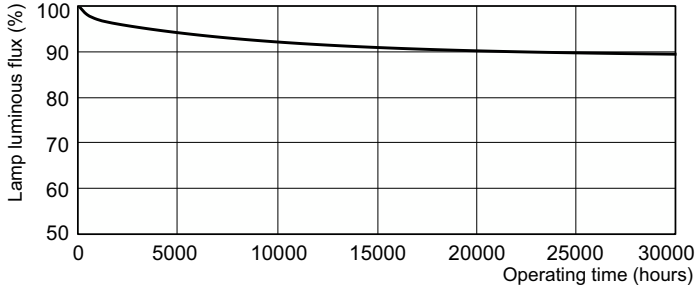

MASTER TL-D Super 80

Kullanım Ömrü

Lumen Maintenance Diagram - MASTER TL-D Super 80 36W/840 1SL/25