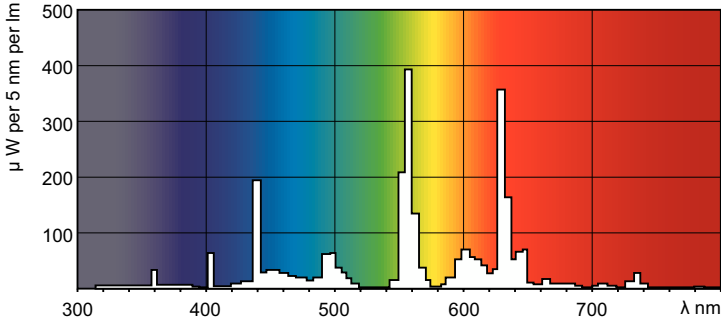

### Ürün veri

Genel Bilgiler		Lamba Akımı (Nom)	
Kapak Tabanı	G13 [Medium Bi-Pin Fluorescent]	0,440 A	
Akış ölçüm referansı	Sphere	Kontroller ve Dim Etme	
%50 Arızaya Kadar Kullanım Ömrü (Nom)	15.000 h	Dim Edilebilir	Evet
Işık Teknik Ayrıntıları		Mekanik ve Muhafaza	
Renk Kodu	840 [CCT of 4000K]	Lamba Biçimi	T8 [26 mm (T8)]
Işık Akısı	3.350 lm	Onay ve Uygulama	
Renk Kodlaması	Soğuk Beyaz (CW)	Enerji Verimliliği Sınıfı	G
Renk Türü Koordinatı X (Nom)	0,38	Cıva (Hg) İçeriği (Nom)	1,7 mg
Renk Türü Koordinatı Y (Nom)	0,38	Enerji Tüketimi kWh/1000 sa	37 kWh
İlişkili Renk Sıcaklığı (Nom.)	4000 K	EPREL Kayıt Numarası	423383
Aydınlatma Verimi (nominal) (Nom)	93 lm/W	Ürün Verileri	
Renk oluşturma dizini (CRI)	80	Tam ürün kodu	871150063201240
Çalıştırma ve Elektrik		Sipariş ürün adı	MASTER TL-D Super 80 36W/840 1SL/25
Güç Tüketimi	36,8 W		

## Fotometrik bilgi

Spectral Power Distribution Colour - MASTER TL-D Super 80 36W/840 1SL/25