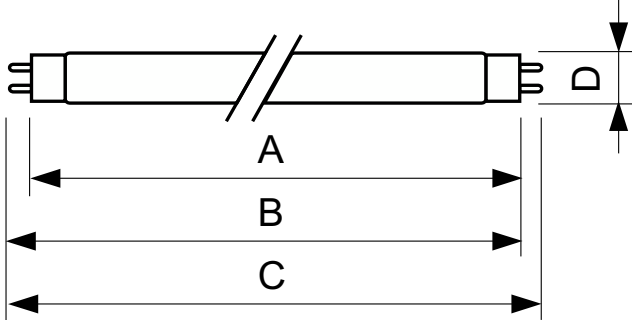

## TL-D 58W Snow White TR 1SL/25

Snow White, 18 W, 36 W ve 58 W olarak sunulan boru şeklinde 26 mm zarfa sahip düşük basınçlı cıvalı deşarj lambasıdır. Snow White ürün yelpazesinin son derece yüksek renk sıcaklığı harika ortamlar oluşturur ve lambayı özellikle sıcak ve kuru iklim koşullarına uygun hale getirir.

### Güvenlik ve uyarılar

- Lamba kırılmasının sağlığını üzerinde herhangi bir olumsuz etkisi olmayacağını söylemek pek de mümkün değildir. Bir lamba kırıldığında, odayı 30 dakika süreyle havalandırın ve kırık parçaları tercihen eldiven kullanarak toplayın. Bunları ağzı kapalı bir plastik torbaya koyun ve geri dönüşüm için size en yakın atık toplama merkezine götürün. Elektrikli süpürge kullanmayın.

### Ürün veri

Genel Bilgiler		Mekanik ve Muhafaza	
Kapak Tabanı	G13 [Medium Bi-Pin Fluorescent]	Lamba Biçimi	T8 [26 mm (T8)]
%50 Arızaya Kadar Kullanım Ömrü (Nom)	13.000 h		
Işık Teknik Ayrıntıları		Onay ve Uygulama	
Işık Akısı	3.740 lm	Cıva (Hg) İçeriği (Nom)	5,0 mg
Renk Kodlaması	Aşırı Soğuk Gün Işığı	Enerji Tüketimi kWh/1000 sa	68 kWh
Renk Türü Koordinatı X (Nom)	264		
Renk Türü Koordinatı Y (Nom)	280	Ürün Verileri	
İlişkili Renk Sıcaklığı (Nom.)	12000 K	Tam ürün kodu	871869643293800
Renk oluşturma dizini (CRI)	75	Sipariş ürün adı	TL-D 58W Snow White TR 1SL/25
		Sipariş kodu	43293800
		Numeratör - Paket Başına Miktar	1
		Numeratör - Büyük kutu başına paket sayısı	25
		Malzeme numarası (12NC)	928049045019
		Tam ürün adı	TL-D 58W Snow White TR 1SL/25
		EAN/UPC - Kutu	8718696432945
Çalıştırma ve Elektrik			
Güç Tüketimi	58 W		
Lamba Akımı (Nom)	670 mA		
Voltaj (Nom)	111 V		
Voltaj (Nom)	111 V		

### Boyutlu çizim

Product	D (max)	A (max)	B (max)	B (min)	C (max)
TL-D 58W Snow White TR 1SL/25	28 mm	1.500,0 mm	1.507,1 mm	1.504,7 mm	1.514,2 mm