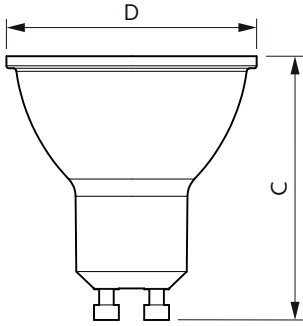

Essential LEDspot GU10

Onay ve Uygulama	
Enerji Verimliliği Sınıfı	F
Vurgu Aydınlatmasına Uygun	Hayır
Enerji Tüketimi kWh/1000 sa	5 kWh
EPREL Kayıt Numarası	713686

Ürün Verileri	
Tam ürün kodu	871869677257700
Sipariş ürün adı	ESS LEDspots 50W GU10 840 36D ND TR

Sipariş kodu	77257700
Numeratör - Paket Başına Miktar	1
Numeratör - Büyük kutu başına paket sayısı	10
Malzeme numarası (12NC)	929001247087
Tam ürün adı	ESS LEDspots 50W GU10 840 36D ND TR
EAN/UPC - Kutu	8718696772584

Boyutlu çizim

Product	D	C
ESS LEDspots 50W GU10 840 36D ND TR	50 mm	54 mm