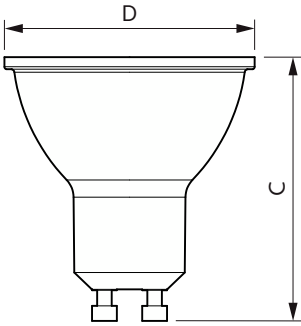

Essential LEDspot GU10

Onay ve Uygulama

Vurgu Aydınlatmasına Uygun	Hayır
Enerji Tüketimi kWh/1000 sa	5 kWh

Ürün Verileri

Tam ürün kodu	871869677259100
Sipariş ürün adı	ESS LEDspots 50W GU10 827 36D ND TR
Sipariş kodu	77259100

Numeratör - Paket Başına Miktar	1
Numeratör - Büyük kutu başına paket sayısı	10
Malzeme numarası (12NC)	929001250487
Tam ürün adı	ESS LEDspots 50W GU10 827 36D ND TR
EAN/UPC - Kutu	8718696772607

Boyutlu çizim

Product	D	C
ESS LEDspots 50W GU10 827 36D ND TR	50 mm	54 mm