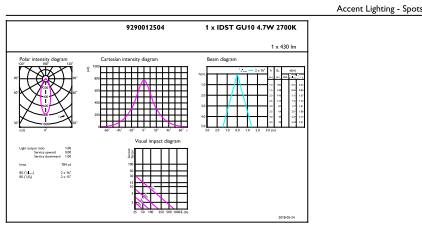

Fotometrik bilgi

Light Distribution Diagram - ESS LEDspots 50W GU10 827 36D ND TR