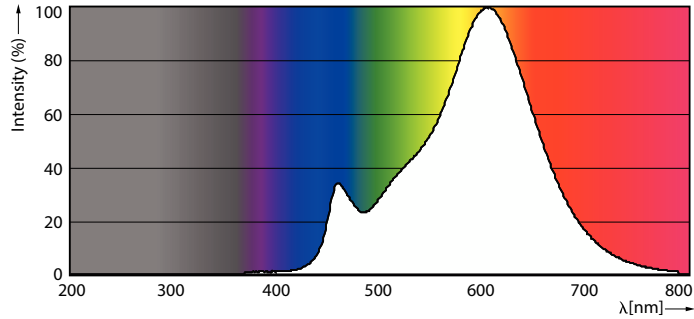

Accent Lighting Spots - ESS LEDspots 50W GU10 827 36D ND TR

Spectral Power Distribution Colour - ESS LEDspots 50W GU10 827 36D ND TR