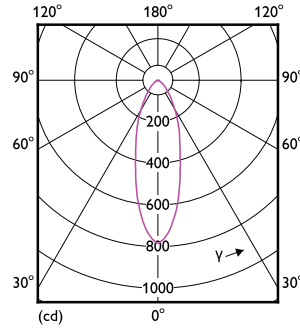

Fotometrik bilgi

Light Distribution Diagram - ESS LEDspots 50W GU10 827 36D ND TR