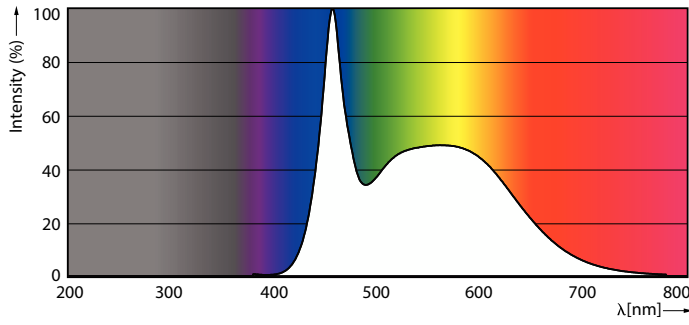

Fotometrik bilgi

Spectral Power Distribution Colour - ESS LEDspots 50W GU10 865 36D ND TR