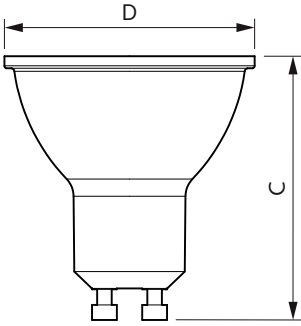

Ürün veri

Genel Bilgiler	
Kapak Tabanı	GU10 [GU10]
Nominal kullanım ömrü	15.000 h
Anahtar Döngüsü	15.000
Aydınlatma Teknolojisi	LED
EU RoHS uyumlu	Evet
Akış ölçüm referansı	Narrow Cone

Işık Teknik Ayrıntıları	
Renk Kodu	865 [CCT of 6500K]
Işın Açısı (Nom)	36 °
Işık Akısı	430 lm
Işık Yoğunluğu (Nom)	750 cd
Renk Kodlaması	Soğuk Gün Işığı
İlişkili Renk Sıcaklığı (Nom.)	6500 K
Aydınlatma Verimi (nominal) (Nom)	80,00 lm/W
Renk Tutarlılığı	<6
Renk oluşturma dizini (CRI)	80
Nominal Kullanım Ömrü Sonundaki LLMF (Nom)	70 %

Sıcaklık	
Muhafaza Maksimumu (Nom.)	75 °C

Kontroller ve Dim Etme	
Dim Edilebilir	Hayır

Mekanik ve Muhafaza	
Lamba Biçimi	PAR16 [PAR 2 inç/50 mm]

Essential LEDspot GU10

Onay ve Uygulama	
Enerji Verimliliği Sınıfı	F
Vurgu Aydınlatmasına Uygun	Evet
Enerji Tüketimi kWh/1000 sa	5 kWh
EPREL Kayıt Numarası	713685

Boyutlu çizim

Product	D	C
ESS LEDspots 50W GU10 865 36D ND TR	50 mm	54 mm

Fotometrik bilgi

Spectral Power Distribution Colour - ESS LEDspots 50W GU10 865 36D ND TR

Light Distribution Diagram - ESS LEDspots 50W GU10 865 36D ND TR