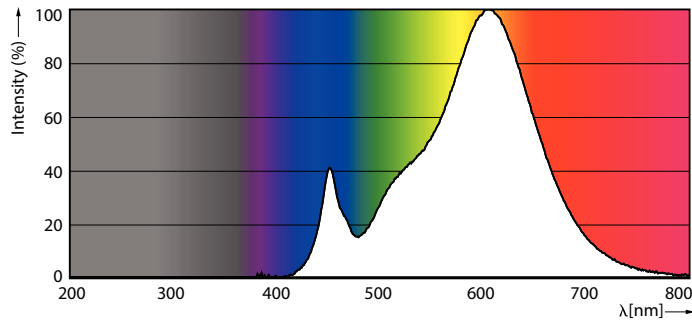

Spectral Power Distribution Colour - ESS LEDBulb 13-100W E27 2700K 1CT/12 TR