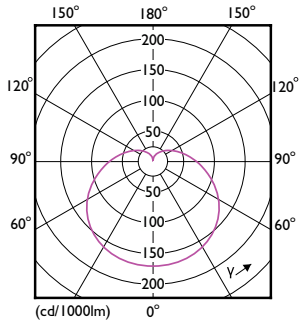

Fotometrik bilgi

Light Distribution Diagram - ESS LEDBulb 13-100W E27 2700K 1CT/12 TR