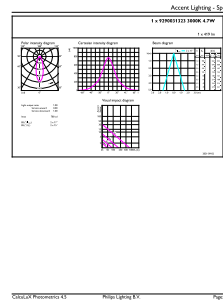

Essential LEDspot GU10

Onay ve Uygulama	
Enerji Verimliliği Sınıfı	F
Vurgu Aydınlatmasına Uygun	Evet
Enerji Tüketimi kWh/1000 sa	5 kWh
EPREL Kayıt Numarası	713684

Ürün Verileri	
Tam ürün kodu	871951440519600
Sipariş ürün adı	ESS LEDspots 50W GU10 830 36D ND TR

Boyutlu çizim

Product	D	C
ESS LEDspots 50W GU10 830 36D ND TR	50 mm	54 mm

Fotometrik bilgi

Light Distribution Diagram - ESS LEDspots 50W GU10 830 36D ND TR

Accent Lighting Spots - ESS LEDspots 50W GU10 830 36D ND TR