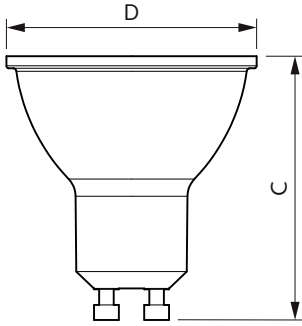

Essential LEDspot GU10

Onay ve Uygulama	
Enerji Verimliliği Sınıfı	F
Vurgu Aydınlatmasına Uygun	Evet
Enerji Tüketimi kWh/1000 sa	5 kWh
EPREL Kayıt Numarası	713684

Ürün Verileri	
Tam ürün kodu	871951440519600
Sipariş ürün adı	ESS LEDspots 50W GU10 830 36D ND TR

Sipariş kodu	40519600
Numeratör - Paket Başına Miktar	1
Numeratör - Büyük kutu başına paket sayısı	10
Malzeme numarası (12NC)	929003132387
Tam ürün adı	ESS LEDspots 50W GU10 830 36D ND TR
EAN/UPC - Kutu	8719514405202

Boyutlu çizim

Product	D	C
ESS LEDspots 50W GU10 830 36D ND TR	50 mm	54 mm