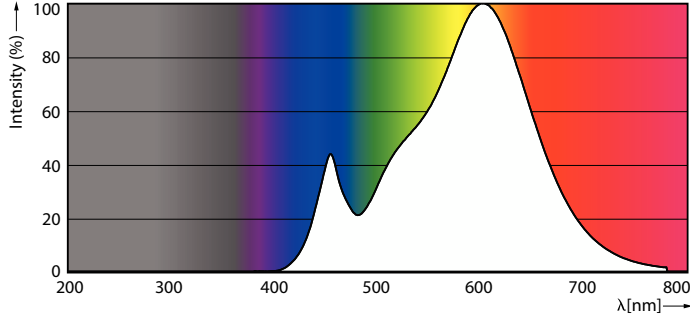

Essential LEDspot GU10

Fotometrik bilgi

Spectral Power Distribution Colour - ESS LEDspots 50W GU10 830 36D ND TR