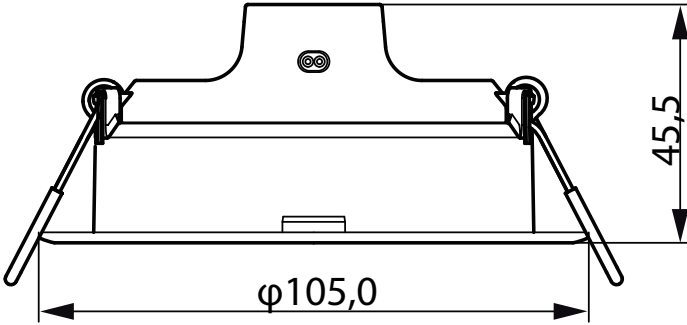

Meson Yukarıdan Aydınlatma

Mekanik ve Muhafaza

Muhafaza Malzemesi	Plastik
Reflektör malzemesi	-
Optik sistem malzemesi	Polikarbon
Optik kapak/lens malzemesi	Polikarbon
Sabitleme malzemesi	Çelik
Muhafaza Rengi	Beyaz
Optik kapak/lens kaplaması	Opal
Genel yükseklik	45,5 mm
Toplam çap	105 mm

Onay ve Uygulama

Girişime Karşı Koruma Sınıfı	IP20 [Parmak korumalı]
Mekanik çarpışma koruma kodu	IK03 [0,3 J]
Koruma sınıfı IEC	Güvenlik sınıfı II

Başlangıç Performansı (IEC Uyumlu)

Başlangıç renk türü	(0.3128, 0.3405) 6
Işık akısı toleransı	+/-10%
Güç tüketimi toleransı	+/-10%

Zaman İçindeki Performansı (IEC Uyumlu)

5000 saatte sürücü arıza oranı	5 %
Ortalama yararlı ömür L70B50	15.000 h

Uygulama Koşulları

Rastgele anahtara uygun	Yok

Ürün Verileri

Tam ürün kodu	871951441473000
Sipariş ürün adı	59447 MESON 090 5.5W 65K WH recessed TR
Sipariş kodu	41473000
Numeratör - Paket Başına Miktar	1
Numeratör - Büyük kutu başına paket sayısı	12
Malzeme No. (12NC)	929003192302
Tam ürün adı	59447 MESON 090 5.5W 65K WH recessed TR
EAN/UPC - Kutu	8719514414747
EAN/UPC - Product/Case	8719514414730

Boyutlu çizim